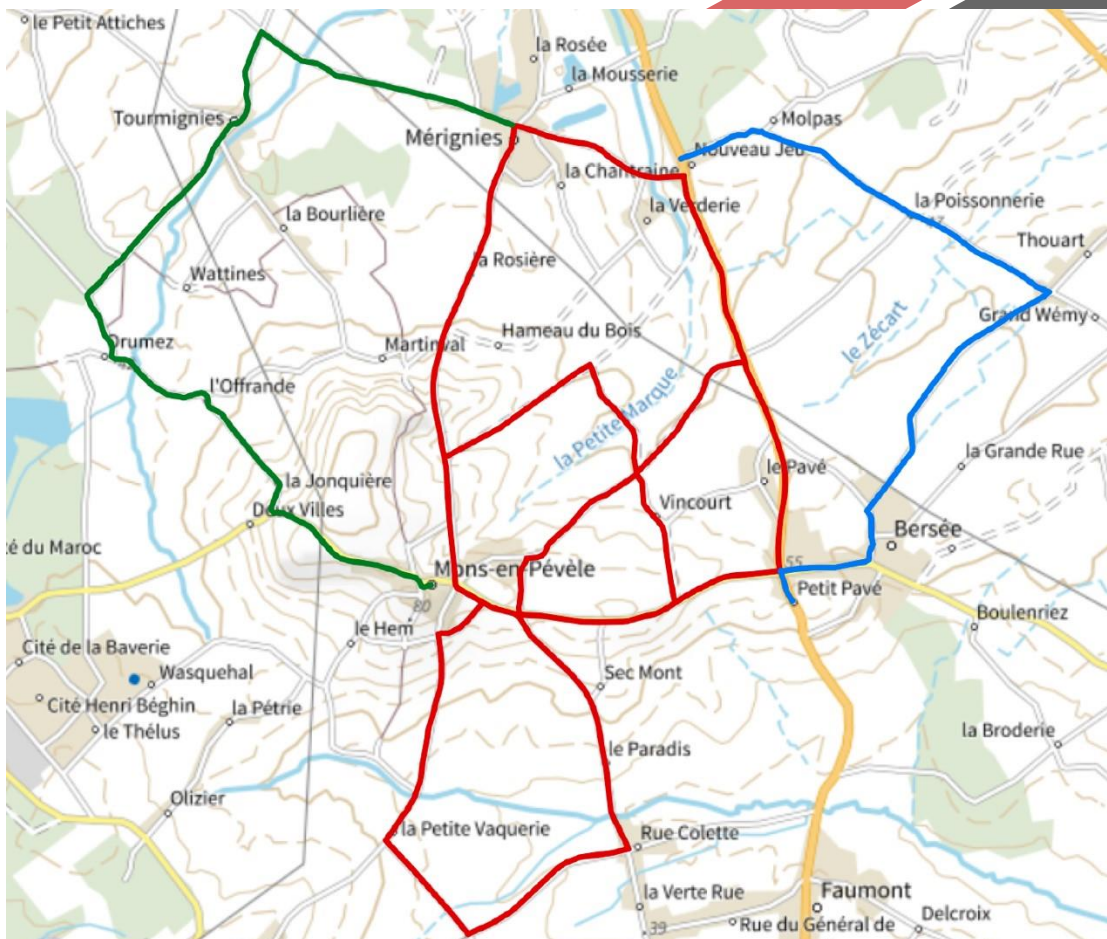

Pour les personnes souhaitant sortir de leur domicile pendant ces horaires il est demandé de stationner votre véhicule en dehors de la course la veille, le samedi 05 avril afin pour vous de pouvoir circuler en dehors du circuit.

# Pévèle Classics

-  Circuit de la course
-  Déviation Mériqnies – Bersée
-  Déviation Mériqnies – Mons en Pévèle

Région  
Hauts-de-France

**Nord**  
Le Département est là

**Pévèle  
Carembault**  
COMMUNAUTÉ DE COMMUNES