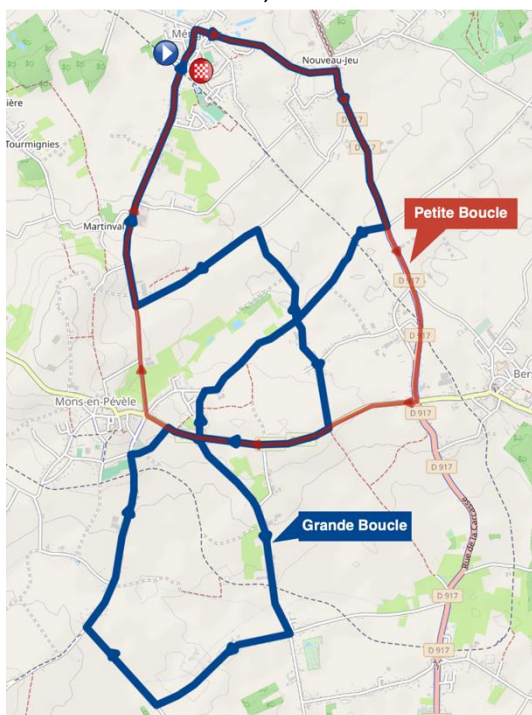

3CTEAM

Pévèle Classics

INFORMATIONS AUX RIVERAINS

Madame, Monsieur,

Comme vous avez pu l'observer depuis quelques années fin mars à lieu la course cycliste La Pévèle Classics qui est aujourd'hui une épreuve cycliste de dimension internationale accueillant des équipes de toute l'Europe. **Pour cette édition 2025, la course aura lieu le dimanche 06 avril 2025 de 11h à 18h**. **Sous la demande du préfet et des forces de l'ordre, la circulation sera totalement interdite sur l'ensemble du circuit pendant ces horaires y compris dans le sens de circulation.**

Par le parcours de la compétition vous êtes concernés par cette restriction de circulation, vous trouverez ci-dessous le circuit emprunté par la course le 06 avril prochain.

Nous souhaitons donc vous informer qu'il ne sera pas possible pour vous de circuler sur les routes empruntées par la compétition le 06 avril prochain entre 11h et 18h.

Pour les personnes souhaitant sortir de leur domicile pendant ces horaires il est demandé de stationner votre véhicule en dehors de la course la veille, le samedi 05 avril afin pour vous de pouvoir circuler en dehors du circuit.

Tout véhicule externe à l'organisation de la compétition en circulation sur le circuit s'expose à une verbalisation par les forces de l'ordre.

Des déviations sont également mises en place autour du parcours et des communes impactées afin de rendre la circulation plus fluide, vous trouverez les déviations ci-dessous.

En cas de force majeure ou de demande particulières comme pour les personnes nécessitant des soins quotidiens, nous vous demandons de vous rapprocher de votre mairie dans ce sens.

Nous nous excusons de la gêne occasionnée et nous vous remercions de votre compréhension.

L'organisation de la Pévèle Classics

Région
Hauts-de-France